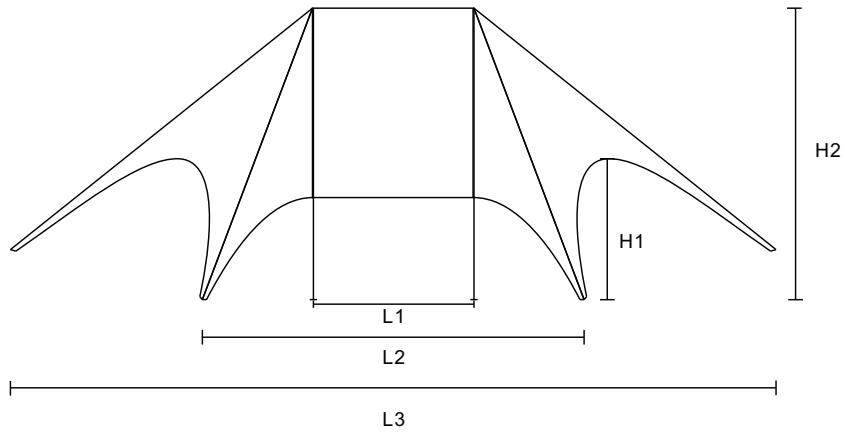

Star Twin 12m - 16.40m x 10.40m x 6m

Ax2

Bx2

Cx2

Dx2

Ex2

Fx1

Gx1

Hx1

LENGTHS & HEIGHTS

LENGTHS & WIDTHS

Size	L1	Length		Width		Height	
		L2	L3	W1	W2	H1	H2
16.40x10.40x6M	4.40M	10.40M	16.40M	6M	10.40M	2.1M	6M

RESTRICTIES:

- De tent moet ALTIJD voldoende en correct verankerd worden!
- Bij windsnelheden boven de 4 Beaufort raden we het gebruik van onze stertenten af.
- EVACUEER de tent bij rukwinden boven de 90km/u.
- Als de tent opgesteld blijft 's nachts of voor een langere periode kan er CONDENSATIE optreden. Condensatie kan bij de naden samenlopen waardoor het lijkt alsof de tent lekt. Wat uiteraard niet het geval is.
- Als de tent nat wordt opgeplooid, laat u ze best binnen de 24u OPENSTAAND drogen.