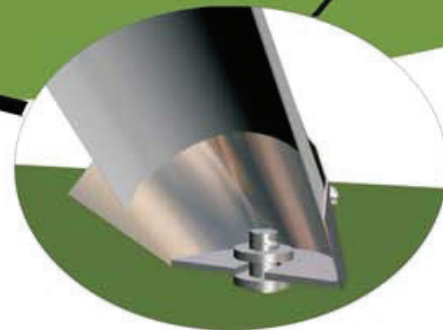

Star Twin 12m - 16.40m x 10.40m x 6m

Ax2

Bx2

Cx2

Dx2

Ex2

Fx1

Gx1

Hx1

LENGTHS & HEIGHTS

LENGTHS & WIDTHS

Size	L1	Length		Width		Height	
		L2	L3	W1	W2	H1	H2
16.40x10.40x6M	4.40M	10.40M	16.40M	6M	10.40M	2.1M	6M

RESTRICTIES:

- De tent moet ALTIJD voldoende en correct verankerd worden!
- Bij windsnelheden boven de 4 Beaufort raden we het gebruik van onze stertenten af.
- EVACUEER de tent bij rukwinden boven de 90km/u.
- Als de tent opgesteld blijft 's nachts of voor een langere periode kan er CONDENSATIE optreden. Condensatie kan bij de naden samenlopen waardoor het lijkt alsof de tent lekt. Wat uiteraard niet het geval is.
- Als de tent nat wordt opgeplooid, laat u ze best binnen de 24u OPENSTAAND drogen.