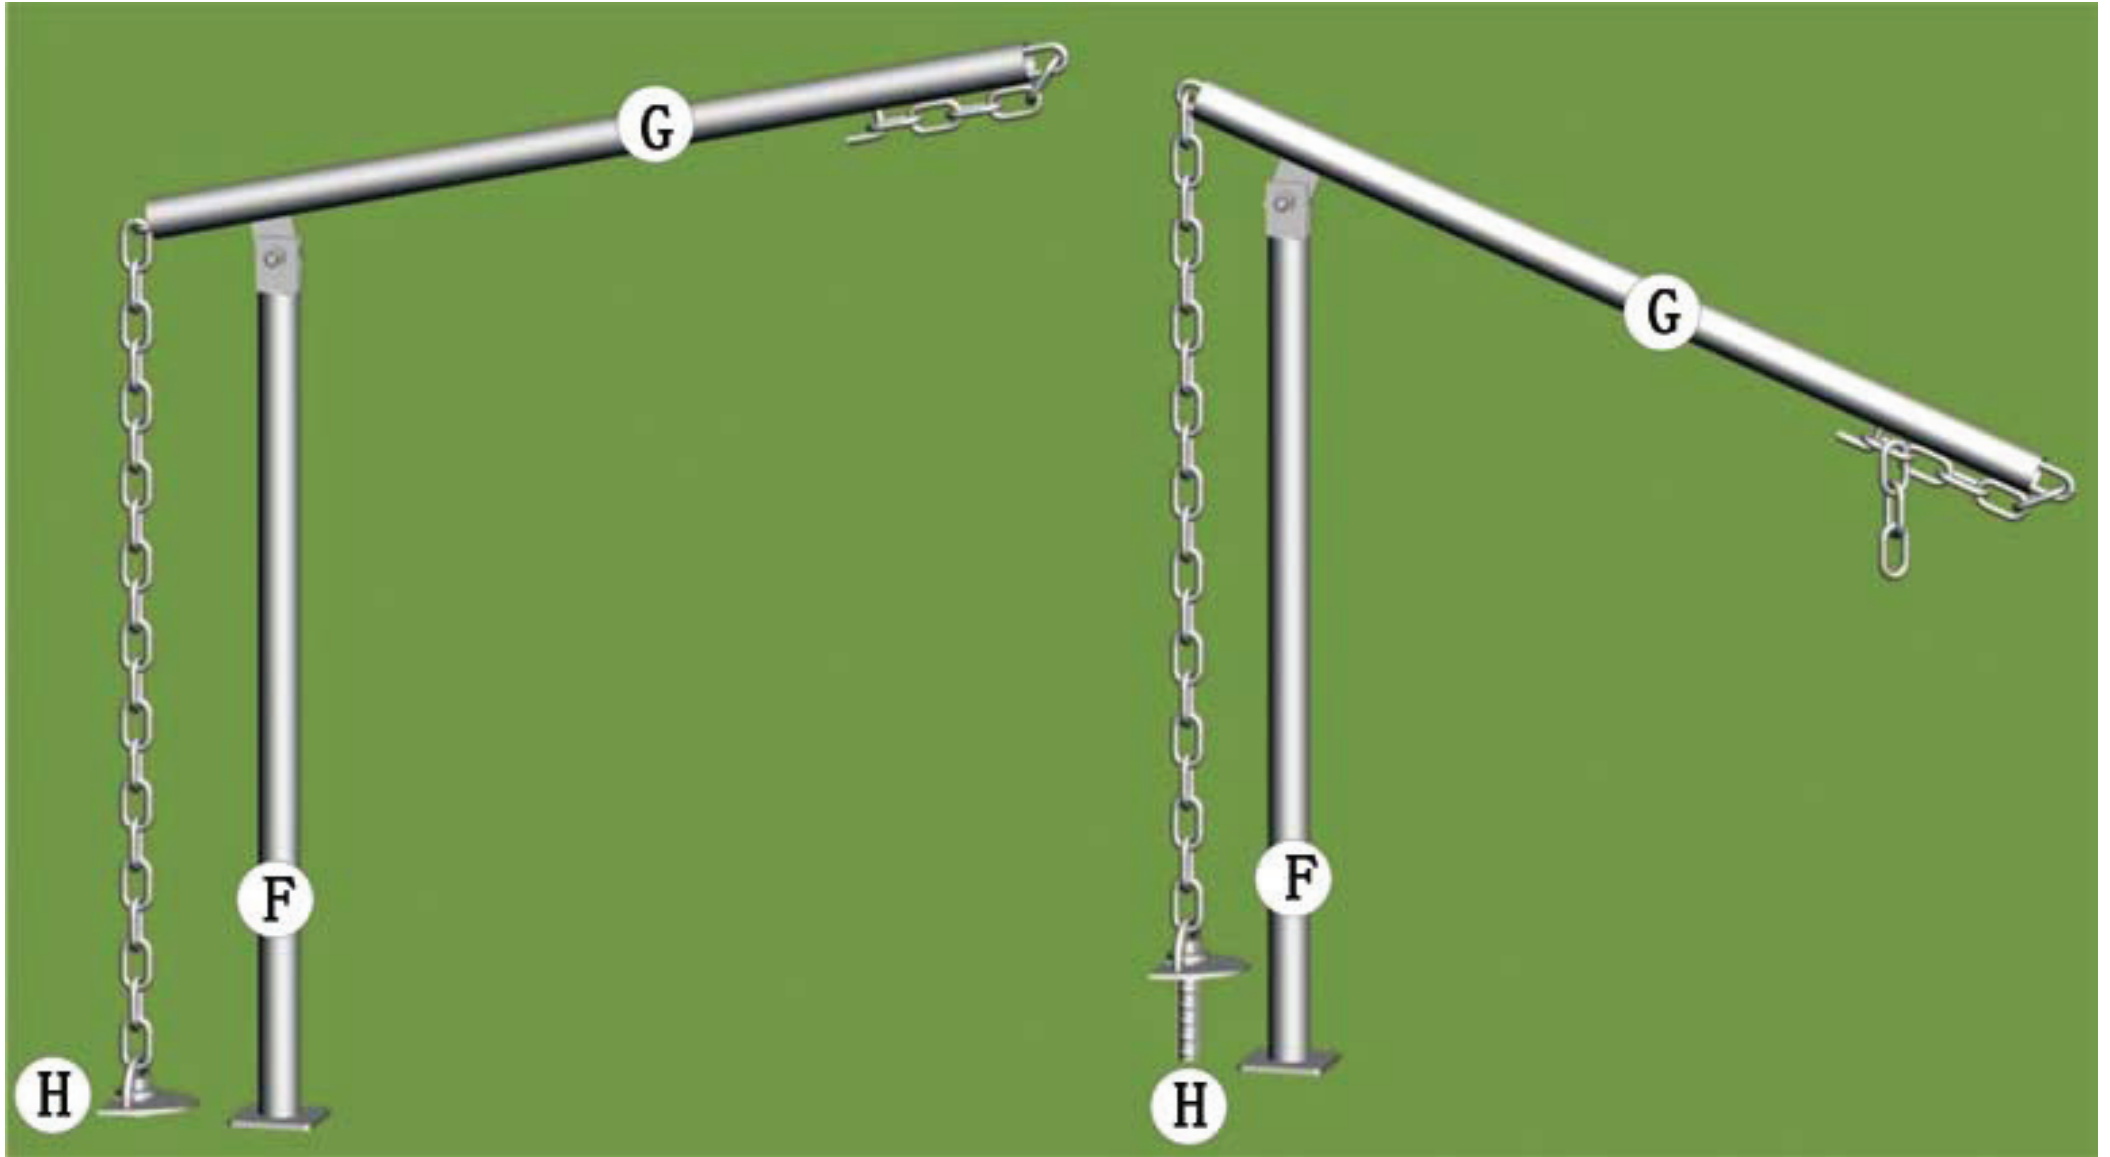

Star Twin 12m - 16.40m x 10.40m x 6m

Ax2

Bx2

Cx2

Dx2

Ex2

Fx1

Gx1

Hx1

LENGTHS & HEIGHTS

LENGTHS & WIDTHS

Size	L1	Length		Width		Height	
		L2	L3	W1	W2	H1	H2
16.40x10.40x6M	4.40M	10.40M	16.40M	6M	10.40M	2.1M	6M

RESTRICTIES:

- De tent moet ALTIJD voldoende en correct verankerd worden!
- Bij windsnelheden boven de 4 Beaufort raden we het gebruik van onze stertenten af.
- EVACUEER de tent bij rukwinden boven de 90km/u.
- Als de tent opgesteld blijft 's nachts of voor een langere periode kan er CONDENSATIE optreden. Condensatie kan bij de naden samenlopen waardoor het lijkt alsof de tent lekt. Wat uiteraard niet het geval is.
- Als de tent nat wordt opgeplooid, laat u ze best binnen de 24u OPENSTAAND drogen.

Stertenten zijn evenementen tenten. We raden af om de tenten permanent op te stellen, hiervoor zijn ze niet gemaakt. En bij windsnelheden boven de 4 Beaufort raden we het gebruik van onze stertenten af.

Les tentes étoiles sont des tentes événementielles. Nous déconseillons de les monter de façon permanente, car leur structure n'est pas prévue à cet usage. Et par vent de plus de 4 Beaufort, nous vous déconseillons le montage.