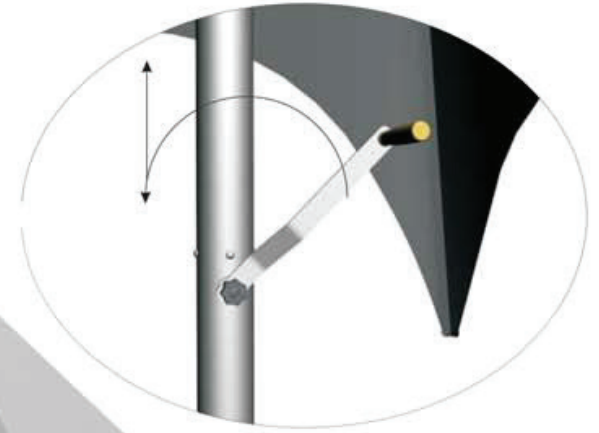

Star Twin 12m - 16.40m x 10.40m x 6m

Ax2

Bx2

Cx2

Dx2

Ex2

Fx1

Gx1

Hx1

LENGTHS & HEIGHTS

LENGTHS & WIDTHS

Size	L1	Length		Width		Height	
		L2	L3	W1	W2	H1	H2
16.40x10.40x6M	4.40M	10.40M	16.40M	6M	10.40M	2.1M	6M

RESTRICTIES:

- De tent moet ALTIJD voldoende en correct verankerd worden!
- Bij windsnelheden boven de 4 Beaufort raden we het gebruik van onze stertenten af.
- EVACUEER de tent bij rukwinden boven de 90km/u.
- Als de tent opgesteld blijft 's nachts of voor een langere periode kan er CONDENSATIE optreden. Condensatie kan bij de naden samenlopen waardoor het lijkt alsof de tent lekt. Wat uiteraard niet het geval is.
- Als de tent nat wordt opgeplooid, laat u ze best binnen de 24u OPENSTAAND drogen.

Stertenten zijn evenementen tenten. We raden af om de tenten permanent op te stellen, hiervoor zijn ze niet gemaakt. En bij windsnelheden boven de 4 Beaufort raden we het gebruik van onze stertenten af.

Les tentes étoiles sont des tentes événementielles. Nous déconseillons de les monter de façon permanente, car leur structure n'est pas prévue à cet usage. Et par vent de plus de 4 Beaufort, nous vous déconseillons le montage.