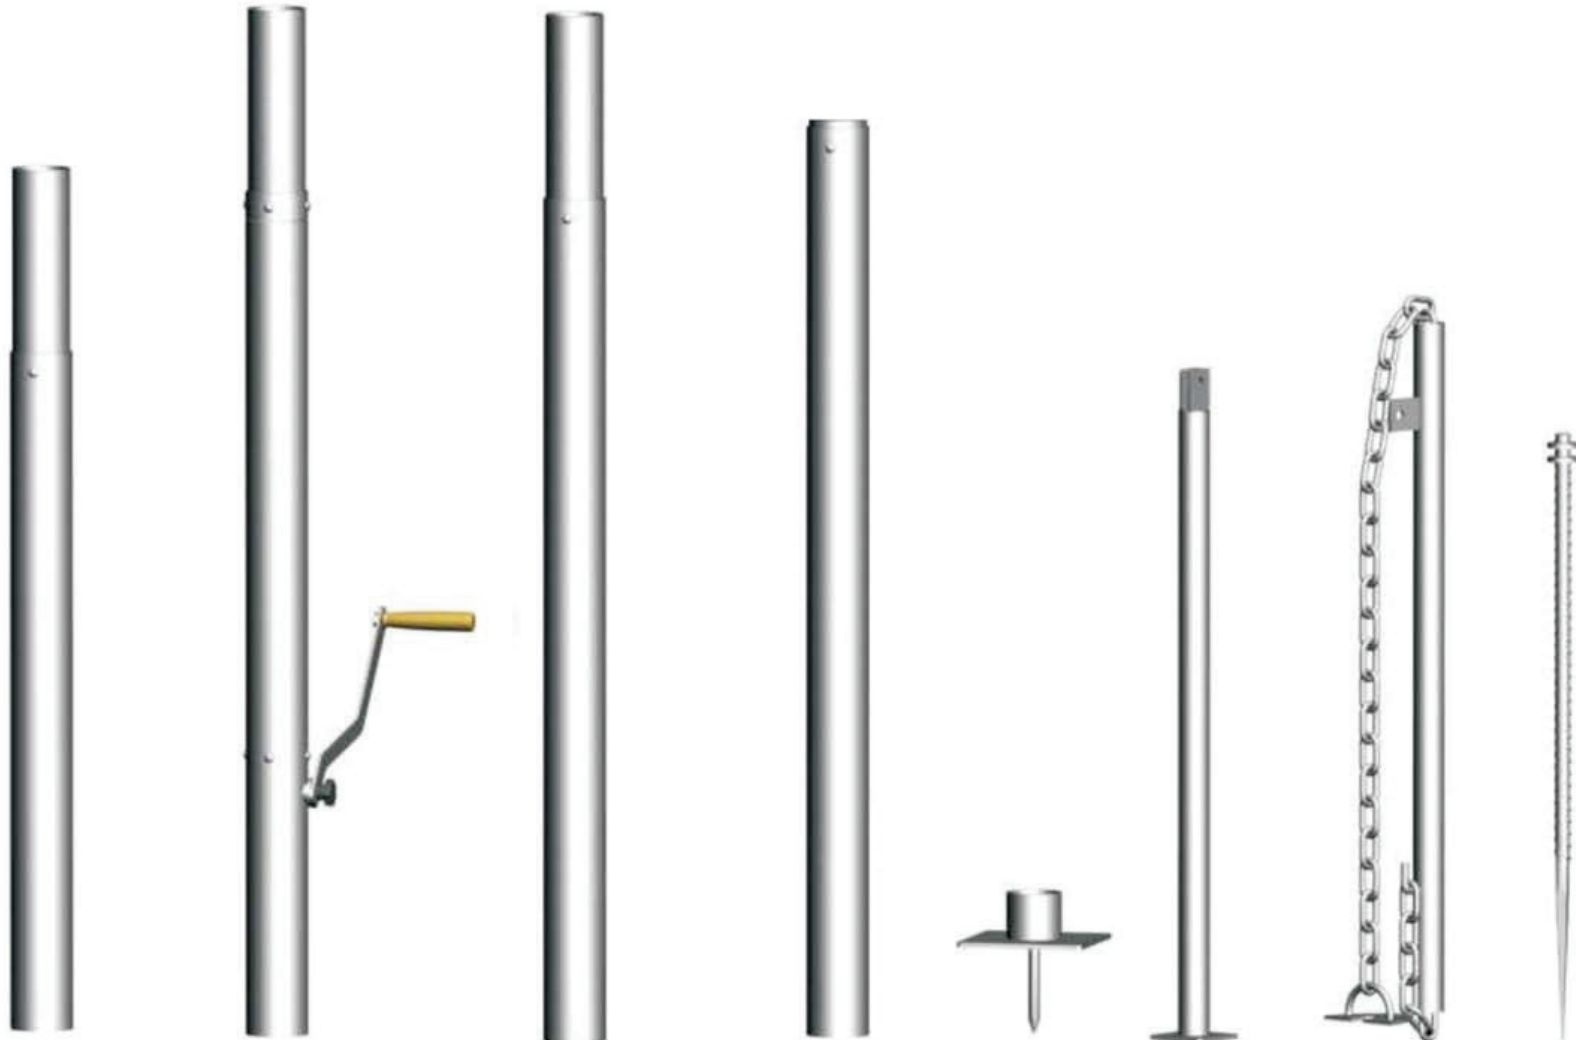

Star Twin 12m - 16.40m x 10.40m x 6m

Ax2

Bx2

Cx2

Dx2

Ex2

Fx1

Gx1

Hx1

LENGTHS & HEIGHTS

LENGTHS & WIDTHS

Size	L1	Length		Width		Height	
		L2	L3	W1	W2	H1	H2
16.40x10.40x6M	4.40M	10.40M	16.40M	6M	10.40M	2.1M	6M

RESTRICTIES:

- De tent moet ALTIJD voldoende en correct verankerd worden!
- Bij windsnelheden boven de 4 Beaufort raden we het gebruik van onze stertenten af.
- EVACUEER de tent bij rukwinden boven de 90km/u.
- Als de tent opgesteld blijft 's nachts of voor een langere periode kan er CONDENSATIE optreden. Condensatie kan bij de naden samenlopen waardoor het lijkt alsof de tent lekt. Wat uiteraard niet het geval is.
- Als de tent nat wordt opgeplooid, laat u ze best binnen de 24u OPENSTAAND drogen.

Les tentes étoiles sont des tentes événementielles. Nous déconseillons de les monter de façon permanente, car leur structure n'est pas prévue à cet usage. Et par vent de plus de 4 Beaufort, nous vous déconseillons le montage.