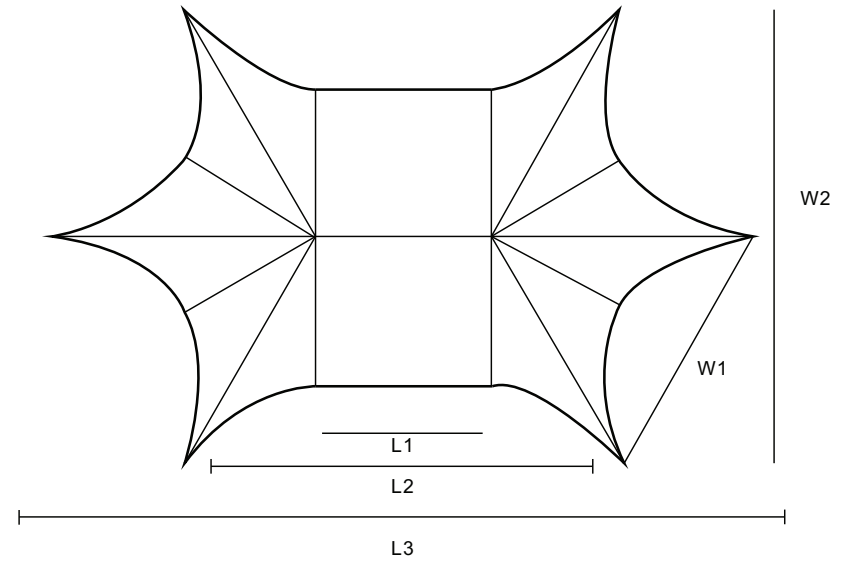

Star Twin 12m - 16.40m x 10.40m x 6m

Ax2

Bx2

Cx2

Dx2

Ex2

Fx1

Gx1

Hx1

LENGTHS & HEIGHTS

LENGTHS & WIDTHS

Size	L1	Length		Width		Height	
		L2	L3	W1	W2	H1	H2
16.40x10.40x6M	4.40M	10.40M	16.40M	6M	10.40M	2.1M	6M

RESTRICTIES:

- De tent moet ALTIJD voldoende en correct verankerd worden!
- Bij windsnelheden boven de 4 Beaufort raden we het gebruik van onze stertenten af.
- EVACUEER de tent bij rukwinden boven de 90km/u.
- Als de tent opgesteld blijft 's nachts of voor een langere periode kan er CONDENSATIE optreden. Condensatie kan bij de naden samenlopen waardoor het lijkt alsof de tent lekt. Wat uiteraard niet het geval is.
- Als de tent nat wordt opgeplooid, laat u ze best binnen de 24u OPENSTAAND drogen.