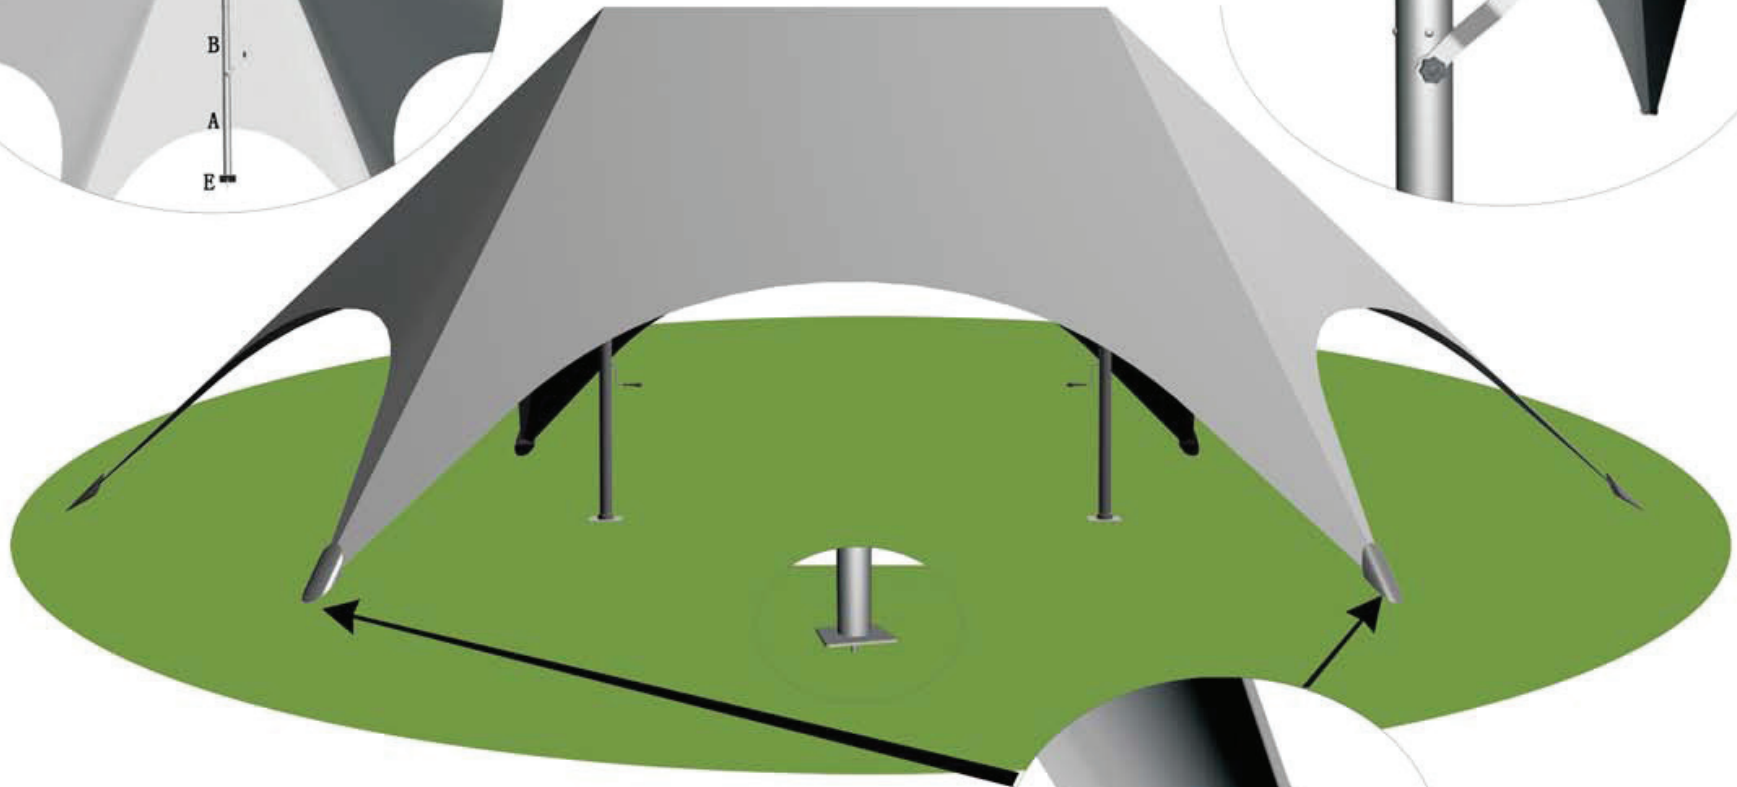

Star Twin 12m - 16.40m x 10.40m x 6m

Ax2

Bx2

Cx2

Dx2

Ex2

Fx1

Gx1

Hx1

LENGTHS & HEIGHTS

LENGTHS & WIDTHS

Size	L1	Length		Width		Height	
		L2	L3	W1	W2	H1	H2
16.40x10.40x6M	4.40M	10.40M	16.40M	6M	10.40M	2.1M	6M

RESTRICTIES:

- De tent moet ALTIJD voldoende en correct verankerd worden!
- Bij windsnelheden boven de 4 Beaufort raden we het gebruik van onze stertenten af.
- EVACUEER de tent bij rukwinden boven de 90km/u.
- Als de tent opgesteld blijft 's nachts of voor een langere periode kan er CONDENSATIE optreden. Condensatie kan bij de naden samenlopen waardoor het lijkt alsof de tent lekt. Wat uiteraard niet het geval is.
- Als de tent nat wordt opgeplooid, laat u ze best binnen de 24u OPENSTAAND drogen.

Stertenten zijn evenementen tenten. We raden af om de tenten permanent op te stellen, hiervoor zijn ze niet gemaakt. En bij windsnelheden boven de 4 Beaufort raden we het gebruik van onze stertenten af.

Les tentes étoiles sont des tentes événementielles. Nous déconseillons de les monter de façon permanente, car leur structure n'est pas prévue à cet usage. Et par vent de plus de 4 Beaufort, nous vous déconseillons le montage.