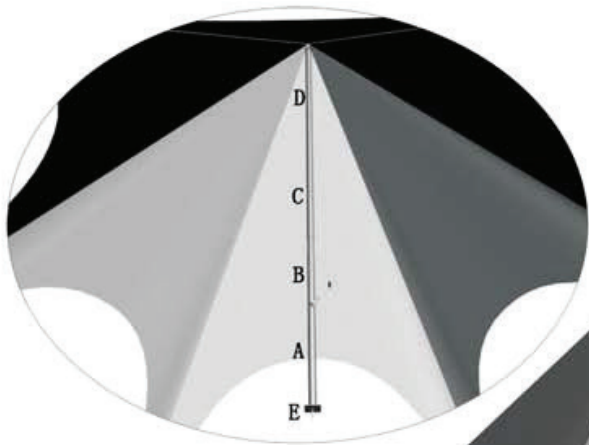

Star Twin 12m - 16.40m x 10.40m x 6m

Ax2

Bx2

Cx2

Dx2

Ex2

Fx1

Gx1

Hx1

LENGTHS & HEIGHTS

LENGTHS & WIDTHS

Size	L1	Length		Width		Height	
		L2	L3	W1	W2	H1	H2
16.40x10.40x6M	4.40M	10.40M	16.40M	6M	10.40M	2.1M	6M

RESTRICTIES:

- De tent moet ALTIJD voldoende en correct verankerd worden!
- Bij windsnelheden boven de 4 Beaufort raden we het gebruik van onze stertenten af.
- EVACUEER de tent bij rukwinden boven de 90km/u.
- Als de tent opgesteld blijft 's nachts of voor een langere periode kan er CONDENSATIE optreden. Condensatie kan bij de naden samenlopen waardoor het lijkt alsof de tent lekt. Wat uiteraard niet het geval is.
- Als de tent nat wordt opgeplooid, laat u ze best binnen de 24u OPENSTAAND drogen.