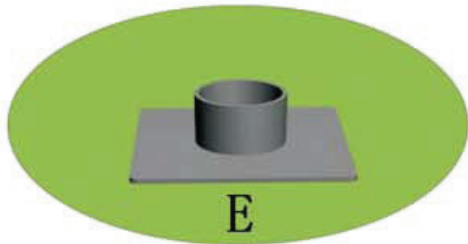

Star Twin 12m - 16.40m x 10.40m x 6m

Ax2

Bx2

Cx2

Dx2

Ex2

Fx1

Gx1

Hx1

LENGTHS & HEIGHTS

LENGTHS & WIDTHS

Size	L1	Length		Width		Height	
		L2	L3	W1	W2	H1	H2
16.40x10.40x6M	4.40M	10.40M	16.40M	6M	10.40M	2.1M	6M

RESTRICTIES:

- De tent moet ALTIJD voldoende en correct verankerd worden!
- Bij windsnelheden boven de 4 Beaufort raden we het gebruik van onze stertenten af.
- EVACUEER de tent bij rukwinden boven de 90km/u.
- Als de tent opgesteld blijft 's nachts of voor een langere periode kan er CONDENSATIE optreden. Condensatie kan bij de naden samenlopen waardoor het lijkt alsof de tent lekt. Wat uiteraard niet het geval is.
- Als de tent nat wordt opgeplooid, laat u ze best binnen de 24u OPENSTAAND drogen.